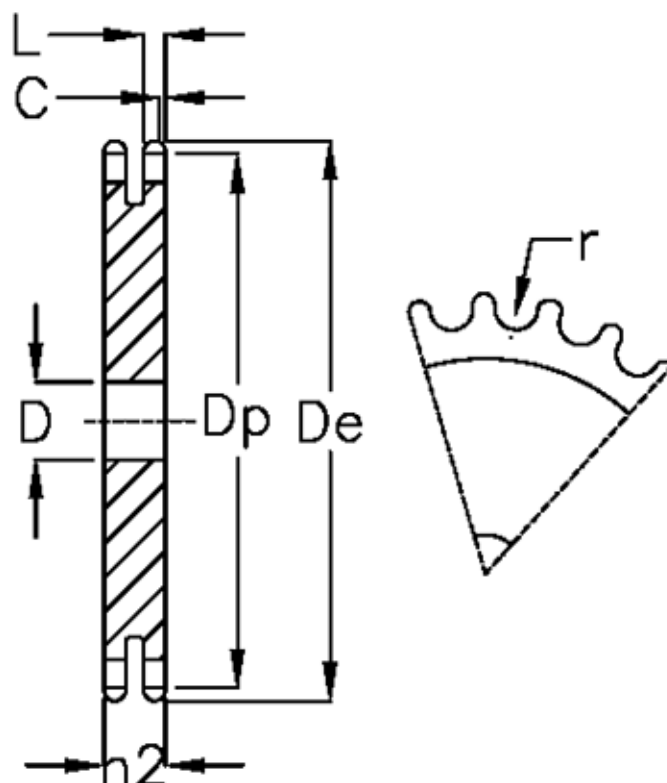

Varenummer: 616022007075
Beskrivelse: Pladehjul 12 B-2 Z=75 duplex

Mål

Antal tænder	= 75	L = 10.8
C	= 2	r = 12.07
D	= 30	
De	= 463.9	
Dp	= 454.91	
For kædebetegnelse	= 12 B-2	
For kæde størrelse	= 3/4 x 7/16	
h2	= 30.3	